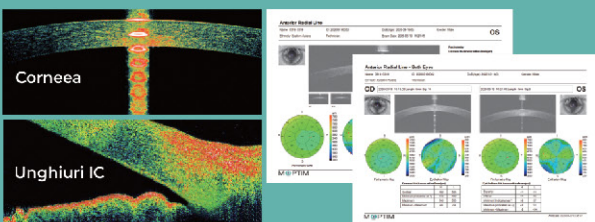

ANALIZĂ SOFTWARE

Macula

Analiza grosimilor retiniene; Vizualizare 3D;
Analiza En-Face; Imagistica de adâncime coroidiană

Glaucom

Analiza RNFL; Analiza glandelor ganglionare;
Analiza Cup-Disk; Analiza comparativă OU

Segment anterior

Măsurătoare manuală; Analiza grosimilor corneene;
Analiza grosimilor epiteliale

Altele

Compatibilitate DICOM;
Este disponibil un software de vizualizare la distanță

ANALIZA SEGMENTULUI ANTERIOR