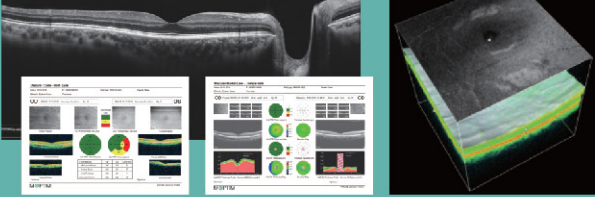

MOPTIM

Tomograf în coerență optică

OSE-2800 HD-OCT

ANALIZA MACULARĂ

Imagistică OCT de înaltă rezoluție

Combinatia perfectă între

**FUNCȚIONALITATE
ȘI ACCESIBILITATE**

ANALIZA GLAUCOMULUI

ANALIZĂ SOFTWARE

Macula

Analiza grosimilor retiniene; Vizualizare 3D;
Analiza En-Face; Imagistica de adâncime coroidiană

Glaucom

Analiza RNFL; Analiza glandelor ganglionare;
Analiza Cup-Disk; Analiza comparativă OU

Segment anterior

Măsurătoare manuală; Analiza grosimilor corneene;
Analiza grosimilor epiteliale

Altele

Compatibilitate DICOM;
Este disponibil un software de vizualizare la distanță

ANALIZA SEGMENTULUI ANTERIOR