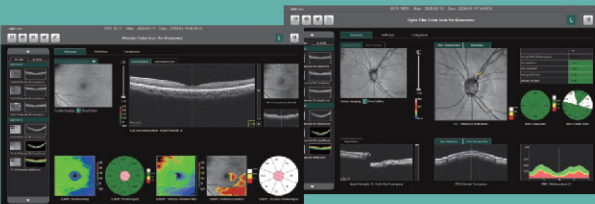

MOPTIM

Tomograf în coerență optică

OSE-2800 HD-OCT

ANALIZA MACULARĂ

Imagistică OCT de înaltă rezoluție

Combinatia perfectă între

**FUNCȚIONALITATE
ȘI ACCESIBILITATE**

ANALIZA GLAUCOMULUI

ANALIZĂ SOFTWARE

Macula

Analiza grosimilor retiniene; Vizualizare 3D;
Analiza En-Face; Imagistica de adâncime coroidiană

Glaucom

Analiza RNFL; Analiza glandelor ganglionare;
Analiza Cup-Disk; Analiza comparativă OU

Segment anterior

Măsurătoare manuală; Analiza grosimilor corneene;
Analiza grosimilor epiteliale

Altele

Compatibilitate DICOM;
Este disponibil un software de vizualizare la distanță

ANALIZA SEGMENTULUI ANTERIOR